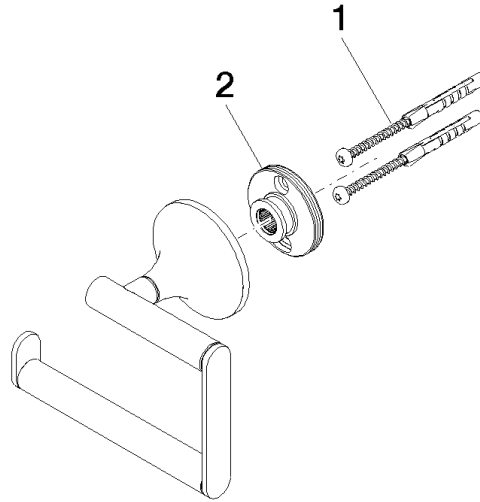

83 500 809

- Breite 130 mm
- Höhe 108 mm
- Rosette Ø 60 mm
- Ausladung 63 mm

	Chrom	83 500 809-00
	Platin gebürstet	83 500 809-06
	Platin	83 500 809-08
	Dark Chrome	83 500 809-19
	Messing gebürstet (23kt Gold)	83 500 809-28
	Bronze gebürstet	83 500 809-42
	Champagne gebürstet (22kt Gold)	83 500 809-46
	Champagne (22kt Gold)	83 500 809-47
	Dark Platinum gebürstet	83 500 809-99

83 500 809

mm [inches]

83 500 809

Ersatzteile für die  
anderen  
Oberflächenvarianten  
finden Sie hier: Platin  
gebürstet

### Ersatzteilstückliste

Nr.	Artikelnummer	Benennung	Verbaumenge	Lieferzeit
1	05 30 31 025 00 90	Befestigungssatz	1	2
2	90 17 20 759 00 90	Scheibe	1	2